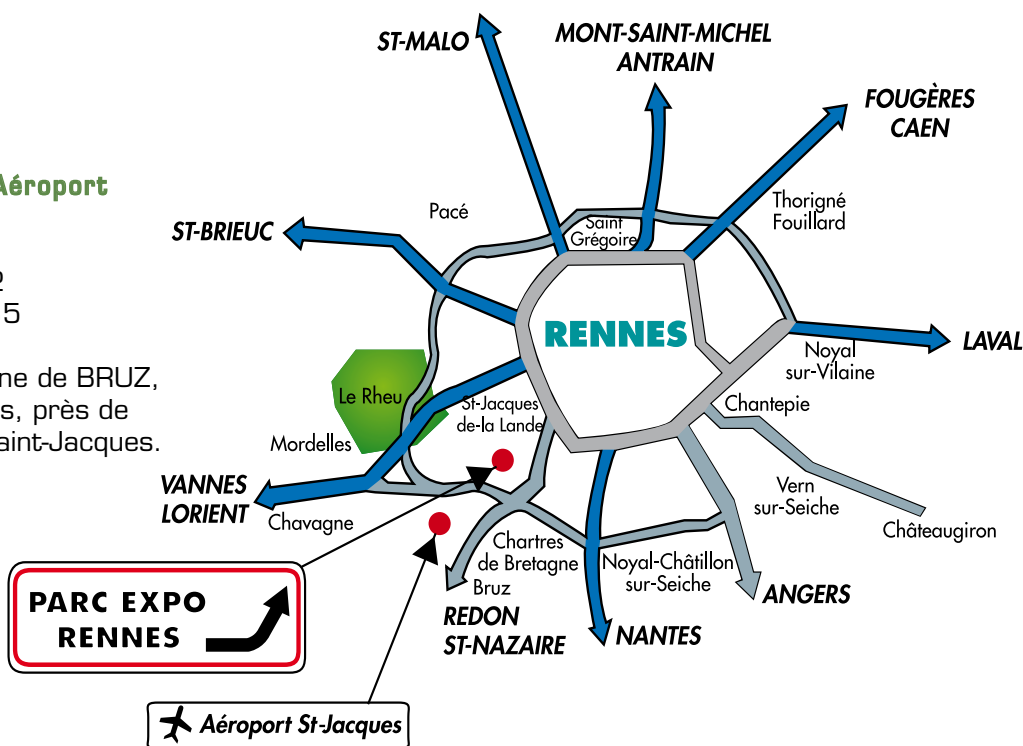

PAR LA ROUTE :

de RENNES-VILLE,
prendre REDON (D 177) ou NANTES (RN 137),
puis CHARTRES - BRUZ (D 34).

de LORIENT (RN 24),
prendre CHARTRES (D 34)
au niveau de MORDELLES.

de SAINT-MALO (RN 137,
prendre sortie PACÉ (RD 29, puis RD 288 et RD 34) ou
Rocade Ouest puis direction REDON (D 177)
ou NANTES (RN 137), puis CHARTRES - BRUZ (D34).

de NANTES (RN 137),
prendre D 34 (Parc des
Expositions).

de BREST - SAINT-BRIEUC (RN 12),
au niveau de l'échangeur de PACÉ,
prendre D 288 vers LE RHEU, puis D 34.

de LAVAL - LE MANS - PARIS (RN 157),
prendre rocade Sud (RN 136) puis direction NANTES (RN 137),
puis CHARTRES - BRUZ (D 34).

Le Parc-Expo Rennes-Aéroport

La Haie Gautrais
35170 BRUZ
Tél. 02 99 58 68 42
Fax : 02 99 52 71 85

Est situé sur la commune de BRUZ,
au Sud-Ouest de Rennes, près de
l'aéroport de Rennes Saint-Jacques.

LES HALLS