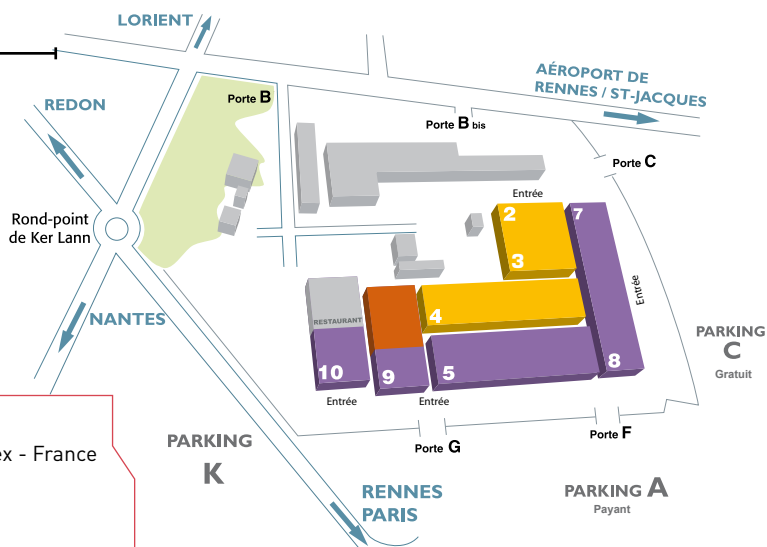

agor

B.P. 223
47305 Villeneuve-sur-Lot Cedex - France
Tél +33(0)5 53 36 78 78
Fax : +33(0)5 53 36 78 79
www.cfiaexpo.com